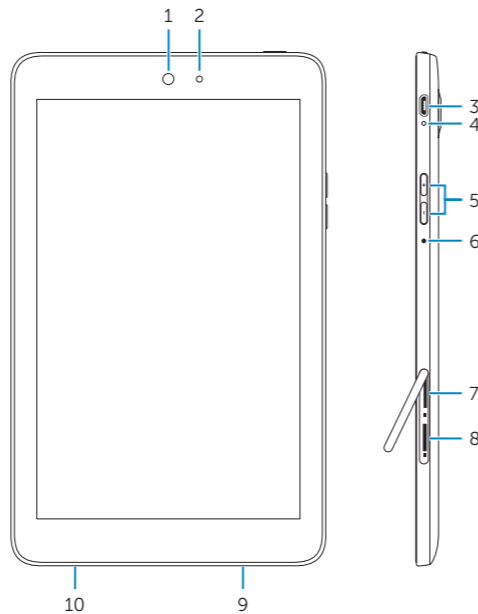

Model | Модель согласно нормативной документации

Yasal model numarası | الموديل التنظيمي

T02D

Regulatory type

Typ | Тип согласно нормативной документации

Yasal tür | النوع التنظيمي

T02D003, T02D004

Tablet model

Model tabletu | Модель планшета

Tablet modeli | موديل الجهاز اللوحي

Venue 8 LTE/3840 LTE/3840 HSPA+/3840

Features

Funkcje | Компоненты | Özellikler | الميزات

1. Front camera
2. Ambient-light sensor
3. Micro-USB/charging port
4. Battery-charging status light
5. Volume buttons (2)
6. Microphone
7. SIM-card slot (LTE/HSPA+ models only)